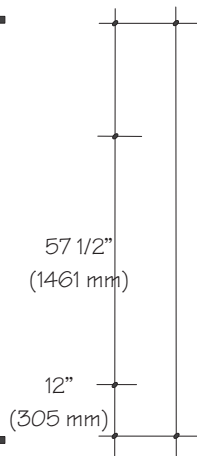

Cloisons pour espaces sanitaires en plastique stratifié

Fiche Technique

Application:

- Divisions de toilette
- Compartiment d'habillage
- Compartiments de douche
- Écran d'urinoir

Plancher-plafond

Sabot d'ancrage en 'L' en acier inoxydable (calibre 18)

Sabot d'ancrage en 'L' en acier inoxydable (calibre 18)